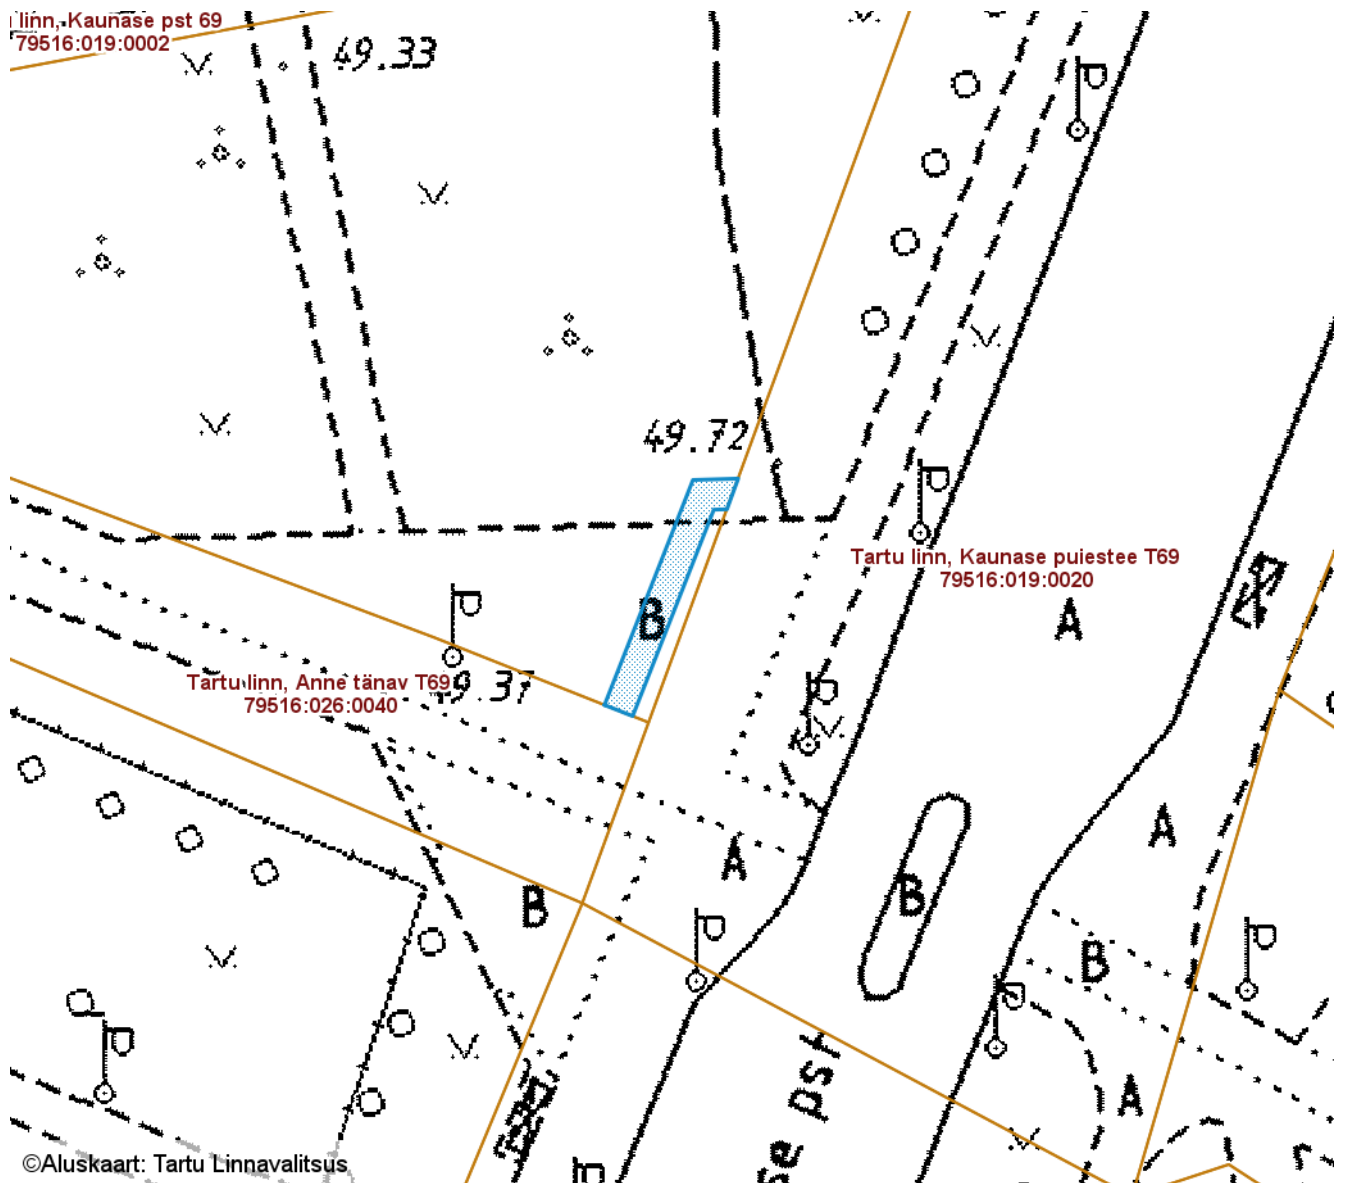

ISIKLIKU KASUTUSÕIGUSEGA KOORMATAVA

ALA SKEEM

Tartu linn, Kaunase pst 69c (79516:019:0021)

M 1 : 500

— Isikliku kasutusõigusega seatav
maa-ala 35 m²
(0,4 kV maakaabelliin)

Nr	X	Y
1	6473937.98	662004.97
2	6473952.84	662010.81
3	6473952.93	662013.80
4	6473950.90	662013.06
5	6473950.88	662012.19
6	6473937.25	662006.83

Koostas: **Pille Toom**